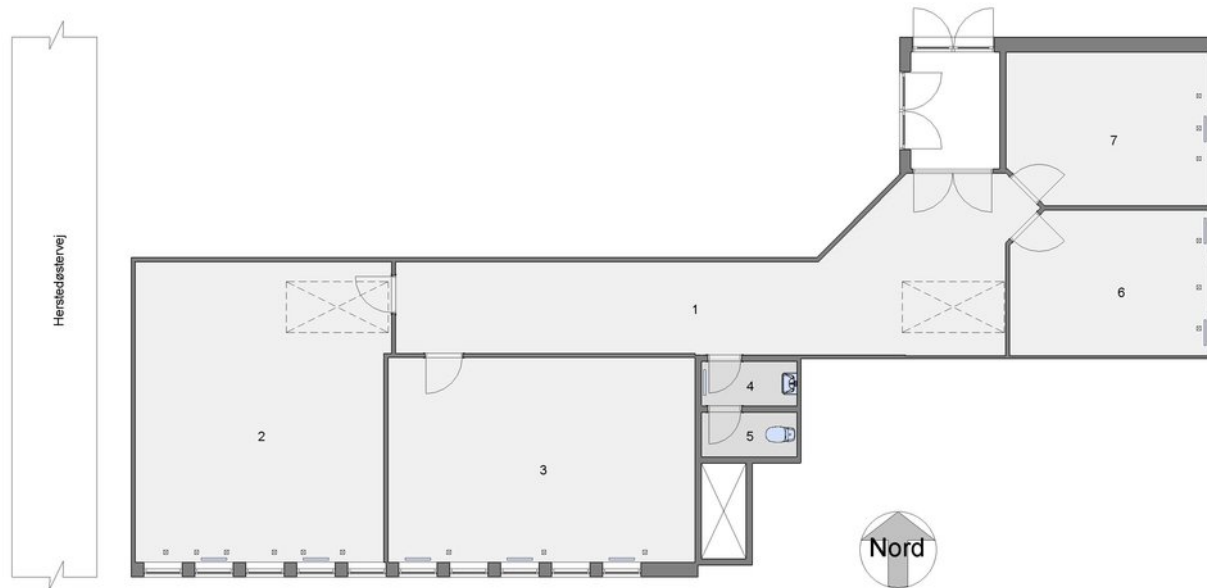

PLANTEGNING 2/2

Herstedøstervej 27-29C, 2.sal Leje 1